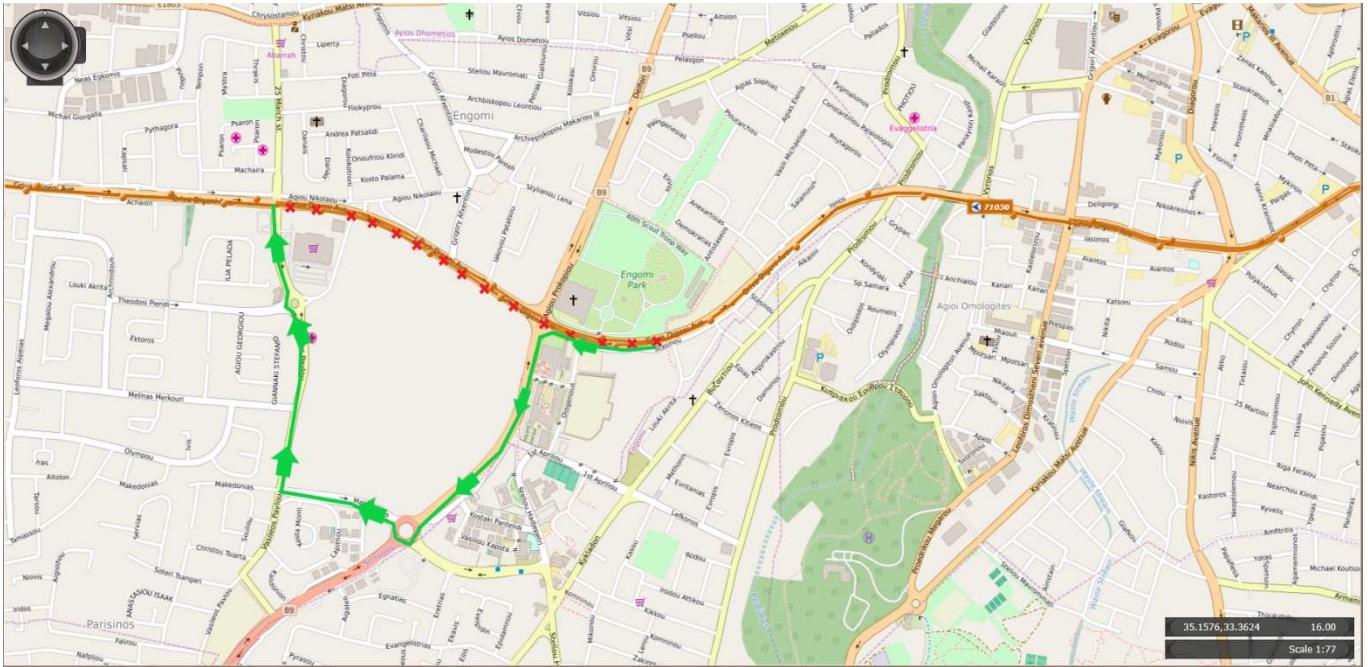

Εισιτήριο για μια νέα εποχή

publictransport.com.cy

[@CypruspublicTransport](https://www.facebook.com/CypruspublicTransport)

[@CyprusPT](https://www.instagram.com/CyprusPT)

[@cypruspublictransport](https://www.twitter.com/cypruspublictransport)